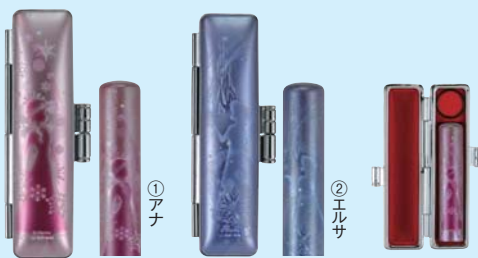

●印面サイズ：12mm丸 ●材質：印鑑ケース本体 / 鹿皮・枠 亜鉛合金(クロームメッキ)、印鑑 / 特殊合成樹脂桐(ベルベット張り) ●外形寸法：印鑑ケース29×87×厚19mm、印鑑 / 直径12×60mm、桐箱 / 幅137×奥行86×高39mm ●書体：楷書体・古印体・印相体・てん書体

| 仕様 | 注文番号 | 税抜価格 |
|-------|---------|---------|
| ドラえもん | JY6-136 | ¥10,000 |

※姓のみまたは名前のみとなります。文字数は4文字まで。書体のご指定がない場合は、古印体でお作りいたします。

直径 12mm ディズニー アナと雪の女王印鑑セット

②エルサのシルエットがデザインされた上品な印鑑セット

©Disney

●印面サイズ：12mm丸 ●材質：印鑑ケース本体 / ABS樹脂・枠 / 亜鉛合金（クロームメッキ）、印鑑 / 薩摩柘植 ●外形寸法：印鑑ケース29×87×厚19mm、印鑑 / 直径12×60mm

| | | | |
|---------|---------|---------|--------|
| 仕様 | ①アナ | ②エルサ | 税抜価格 |
| アナと雪の女王 | JY6-124 | JY6-125 | ¥7,000 |

直径 12mm ディズニー プリンセス印鑑セット

©Disney

●印面サイズ：12mm丸 ●材質：印鑑ケース本体 / ABS樹脂・枠 / 亜鉛合金（クロームメッキ）、印鑑 / 薩摩柘植 ●外形寸法：印鑑ケース29×87×厚19mm、印鑑 / 直径12×60mm